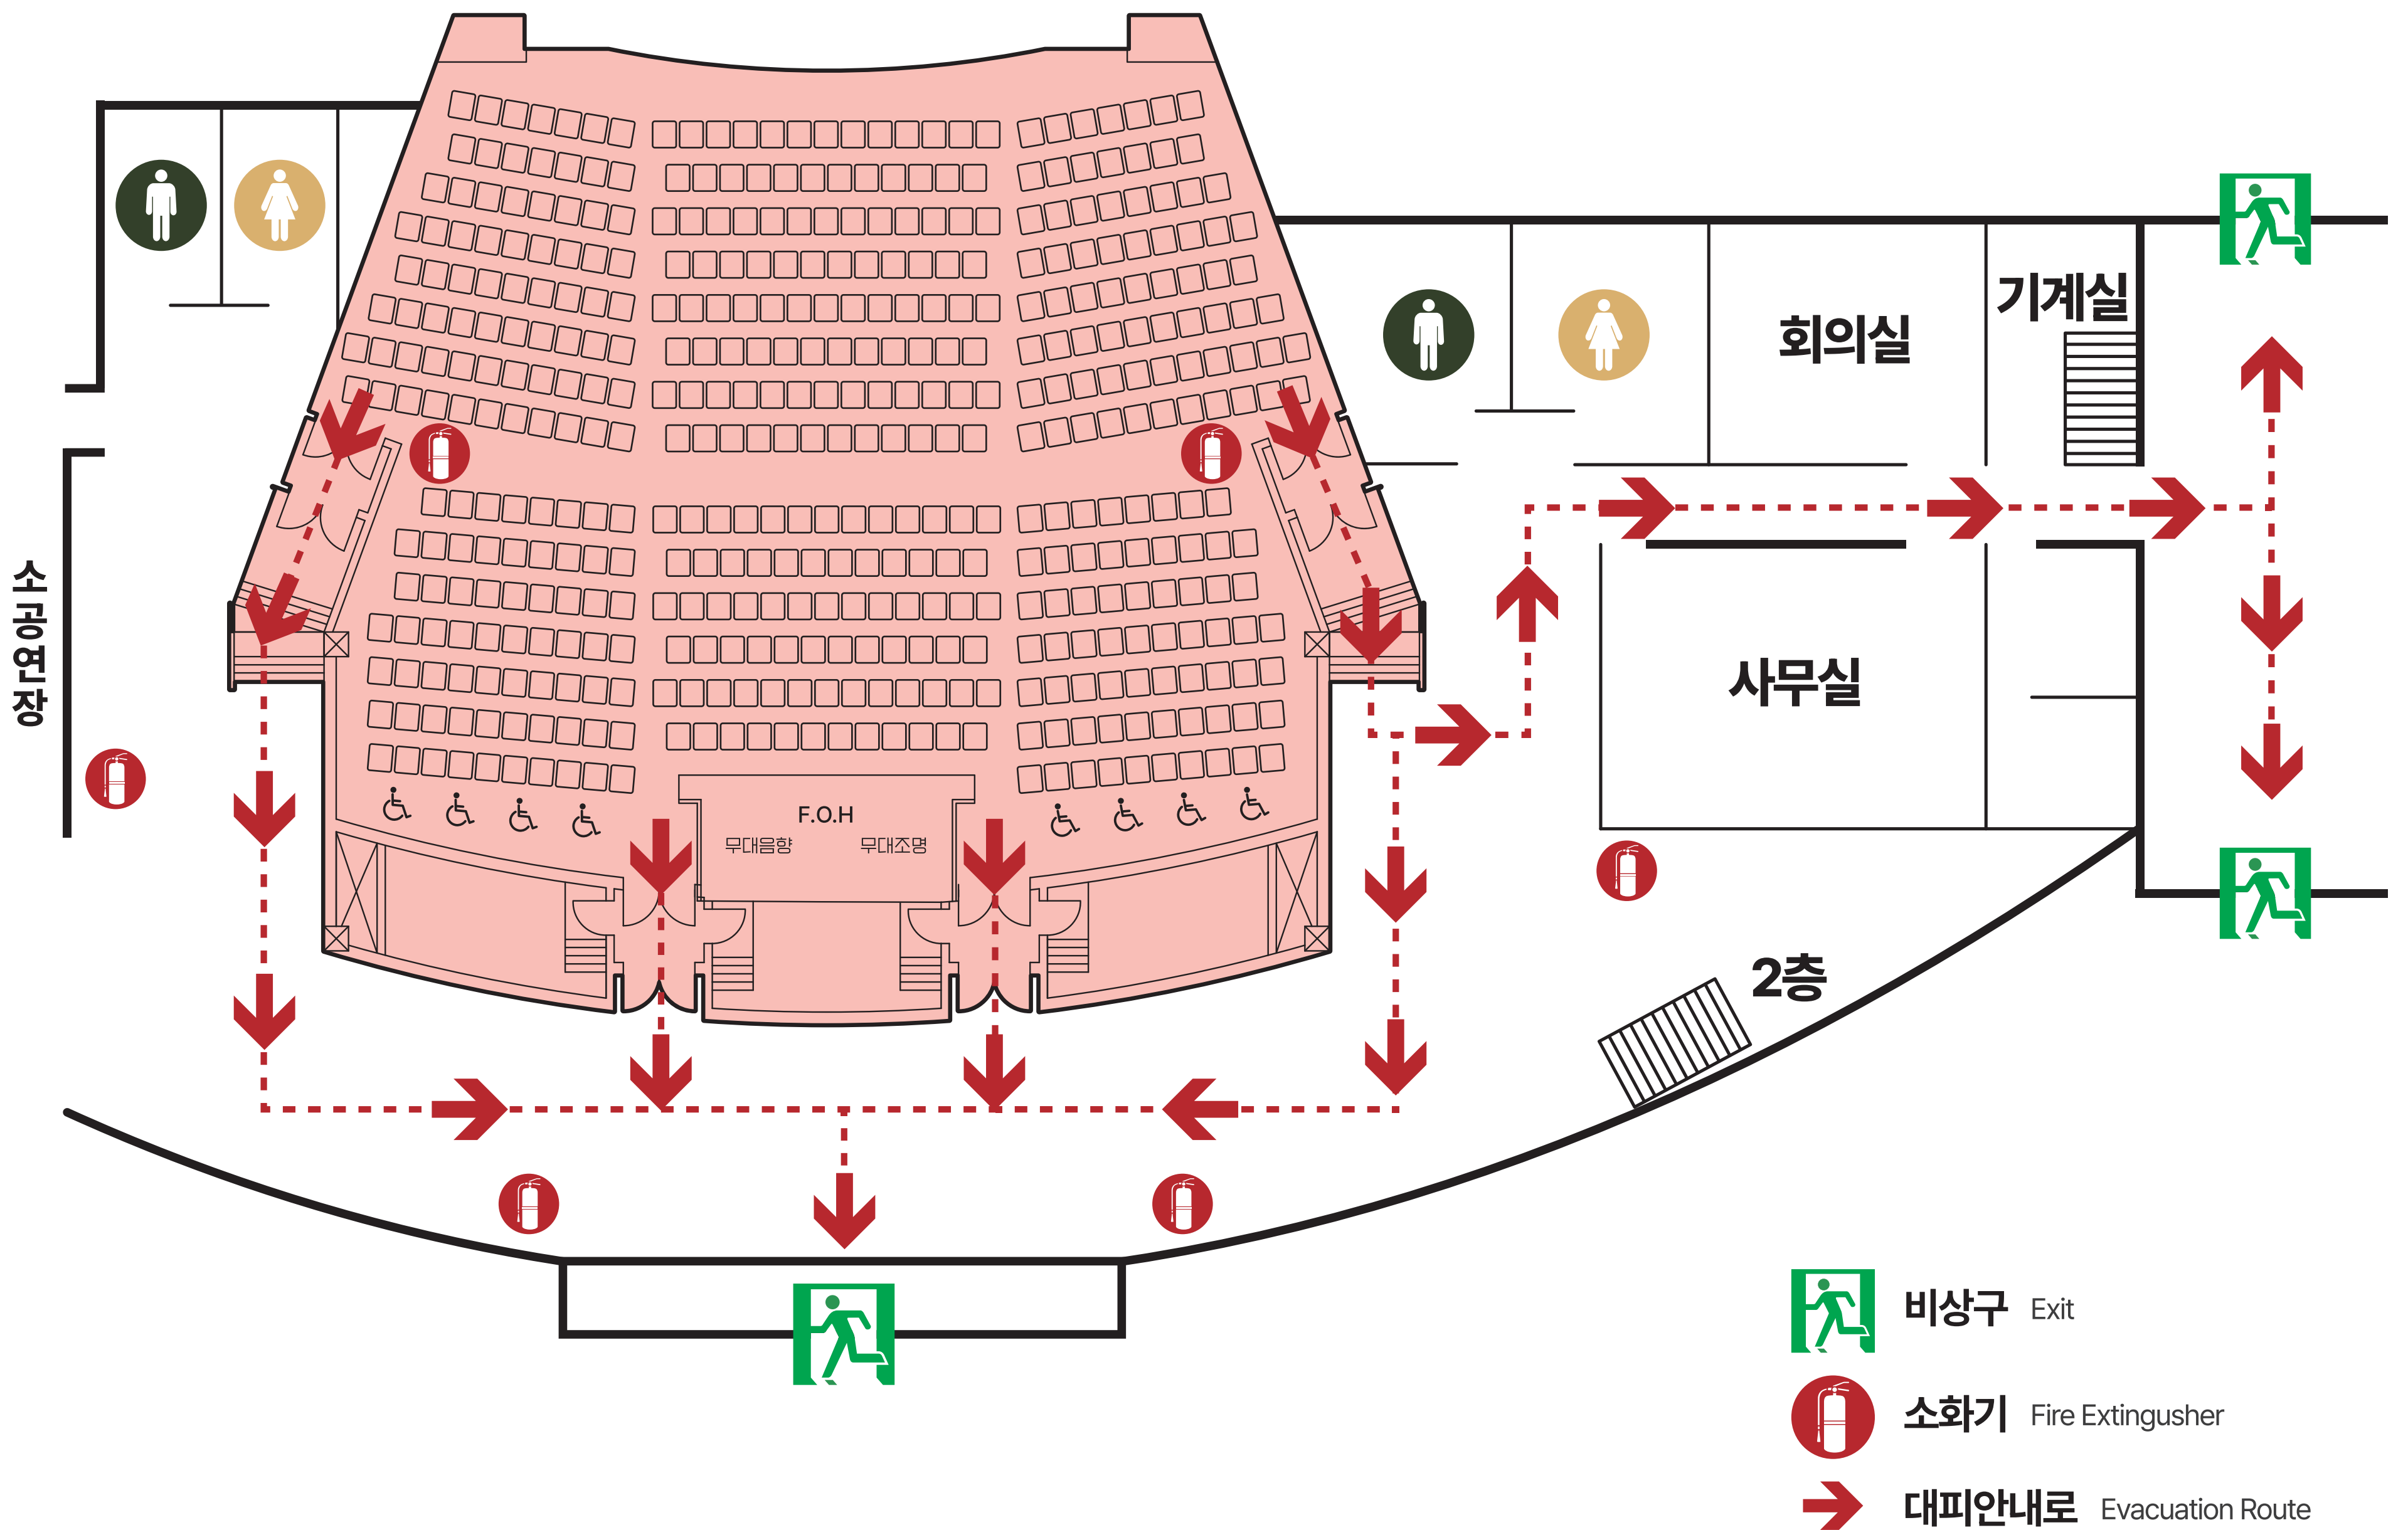

대공연장 비상대피도

비상시 대피안내로를 따라 대피해주세요.

관람예절

좋은 관람 예절이 즐거운 문화 생활을 만듭니다.

공연시작10분전까지
공연장입장하기

공연중에는 옆사람과
대화하지않기

공연 도중에는
음식물섭취하지않기

휴대전화전원및
시계알람끄기

사진 촬영하지않기

어린이동행시
관람연령확인하기